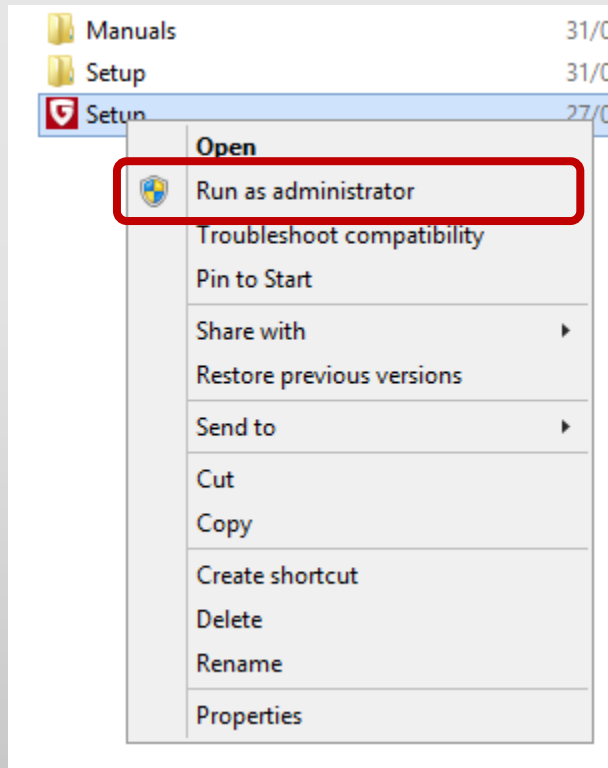

G DATA CLIENT SECURITY
G DATA ENDPOINT PROTECTION

מדריך התקנה

הכנה לפני התקנה

• דרישות מערכת

הליך ההתקנה

1. הורד את [קובץ ההתקנה](#).
2. חלץ את הקובץ לתיקיה.
3. הפעל את קובץ setup כמנהל מערכת (Ran as administrator).