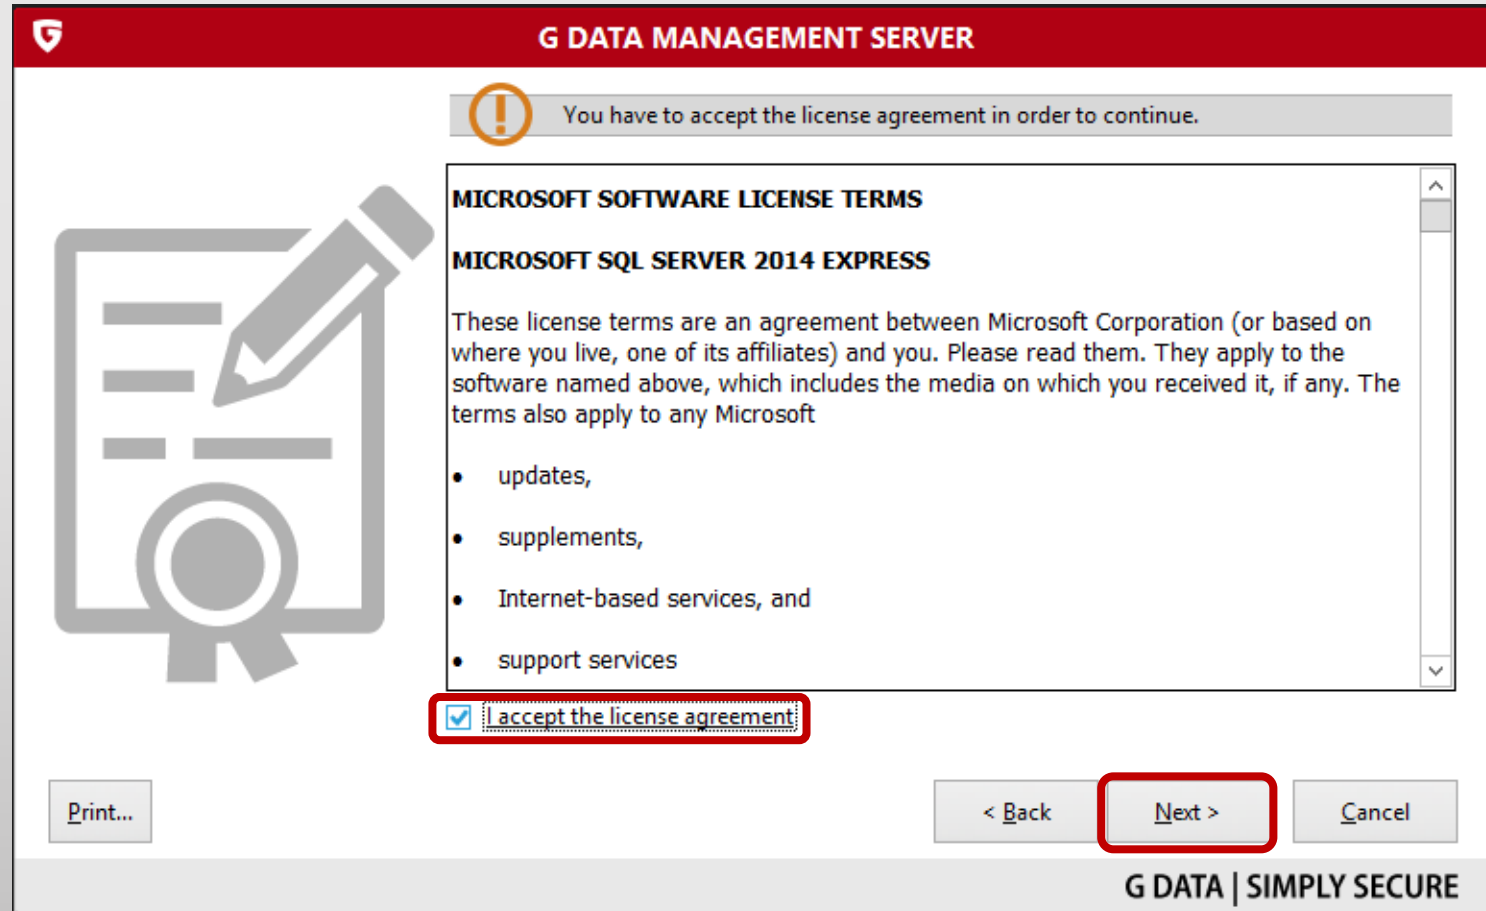

הסכם רישיון - Microsoft SQL Server 2014 Express •

סמן ב-V את אני מסכים לתנאי הרישיון (I accept the license agreement).
לחץ על הבא (Next).