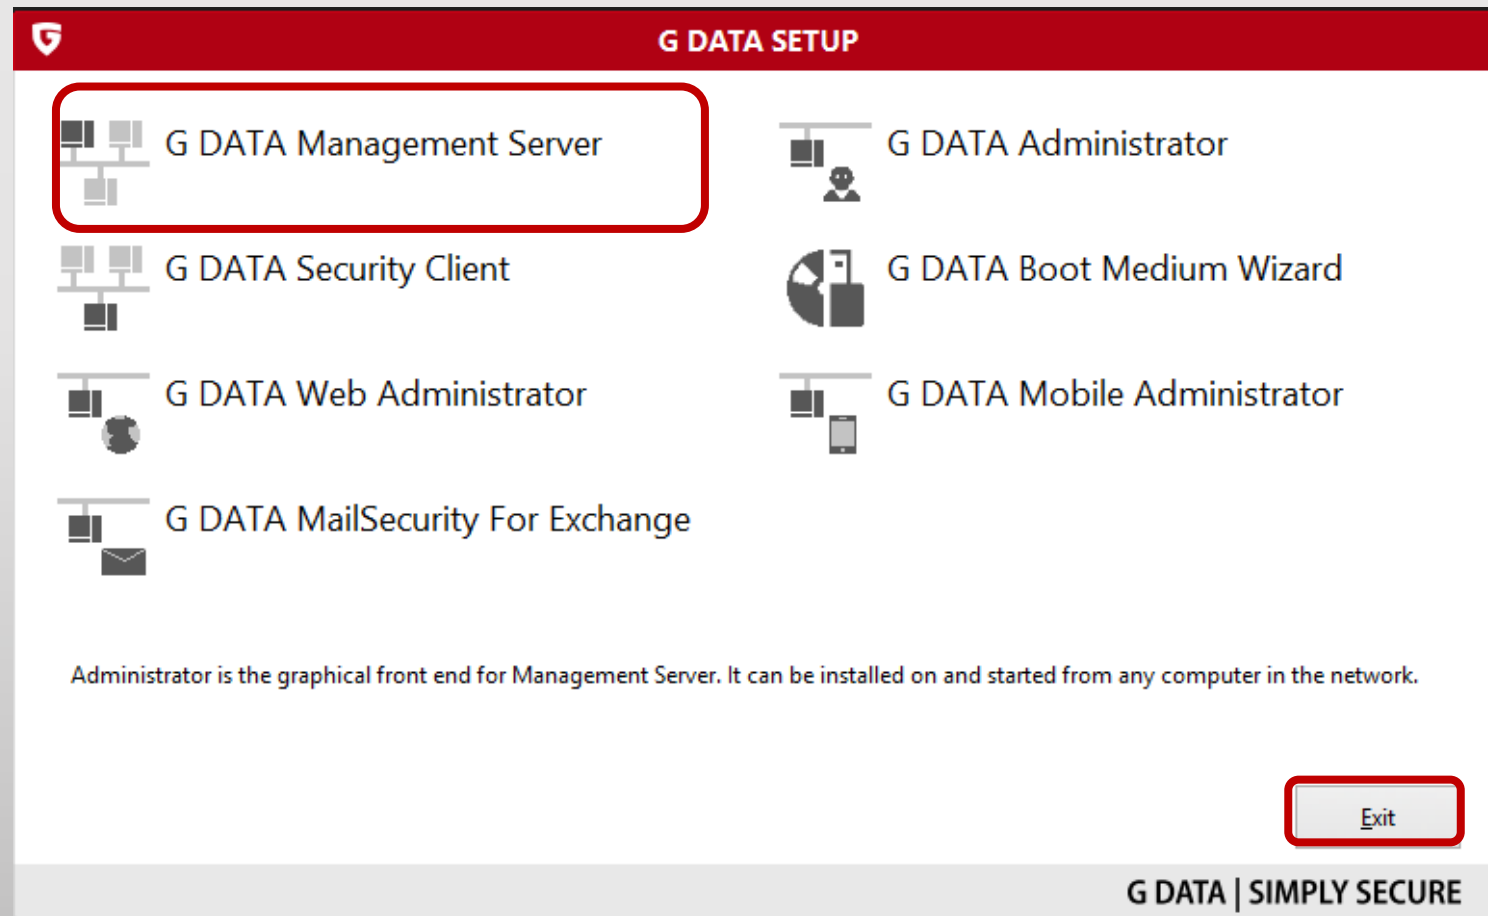

הליך ההתקנה : בחר בהתקנת G DATA Management Server