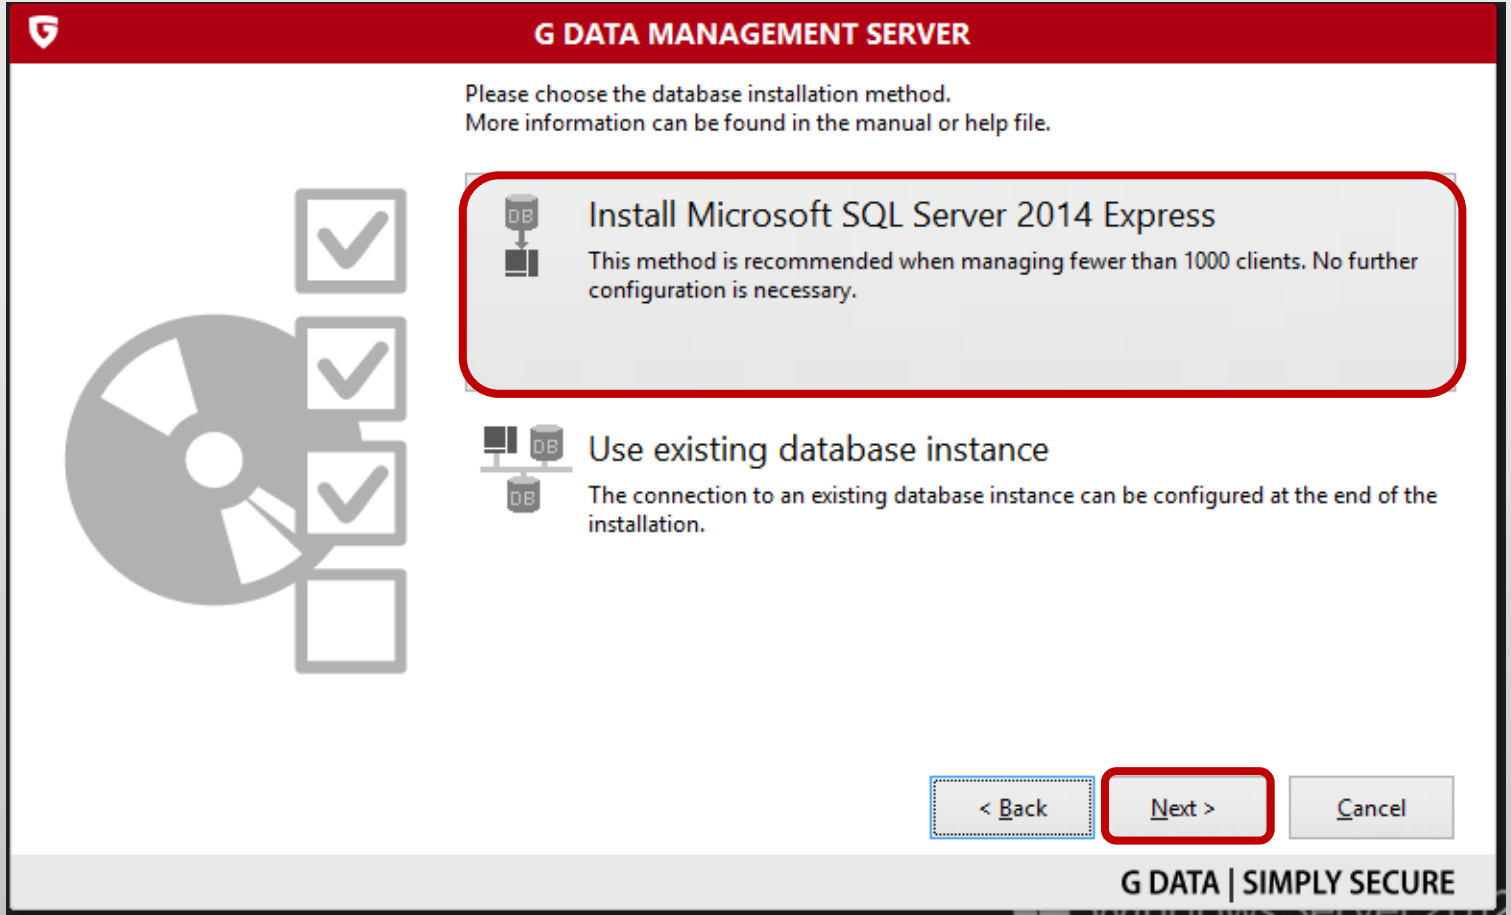

הגדרת בסיס נתונים :

1. במידה ולא קיים בסיס נתונים בתהליך ההתקנה יוגדר ויותקן Microsoft SQL Server 2014 Express (מומלץ בסביבה מנוהלת של עד 1000 משתמשים).
2. הגדרת בסיס נתונים קיים .