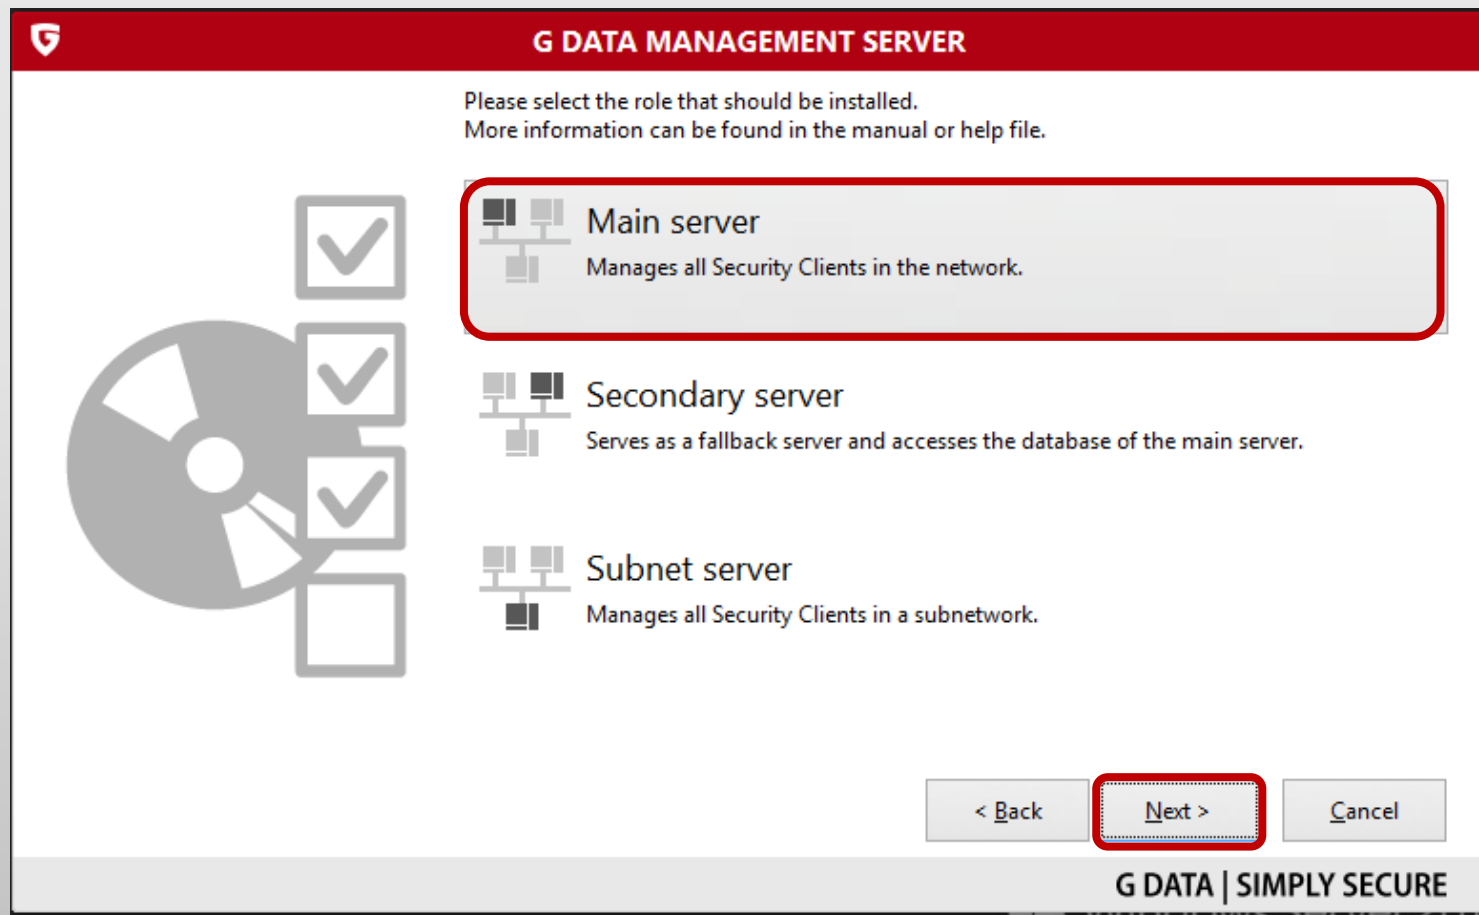

בחר בשרת עיקרי (Main server).
לחץ על הבא (Next).