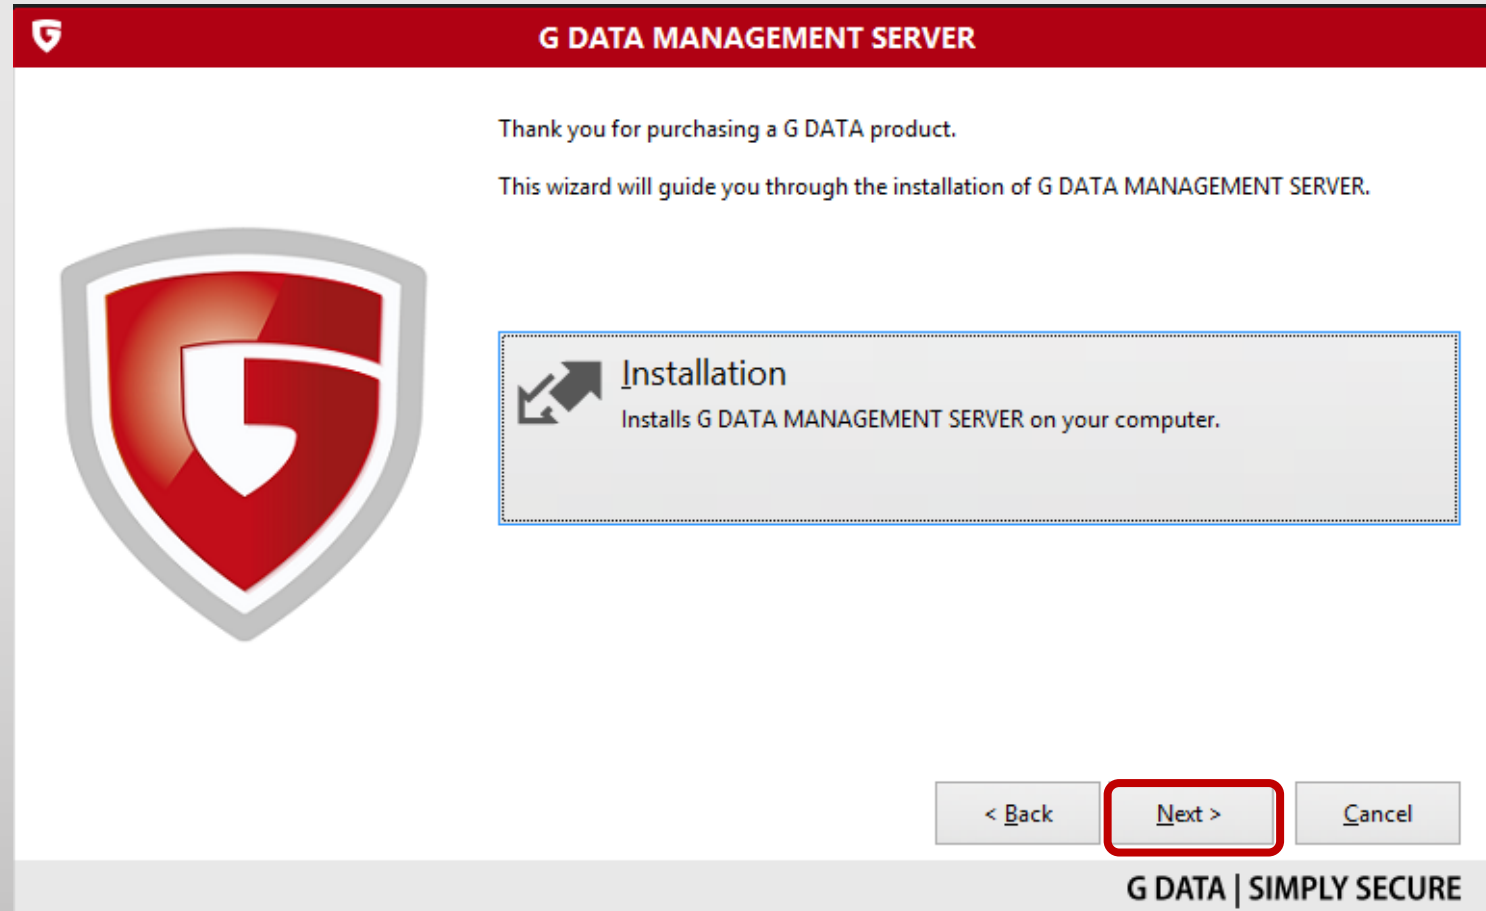

תהליך ההתקנה :