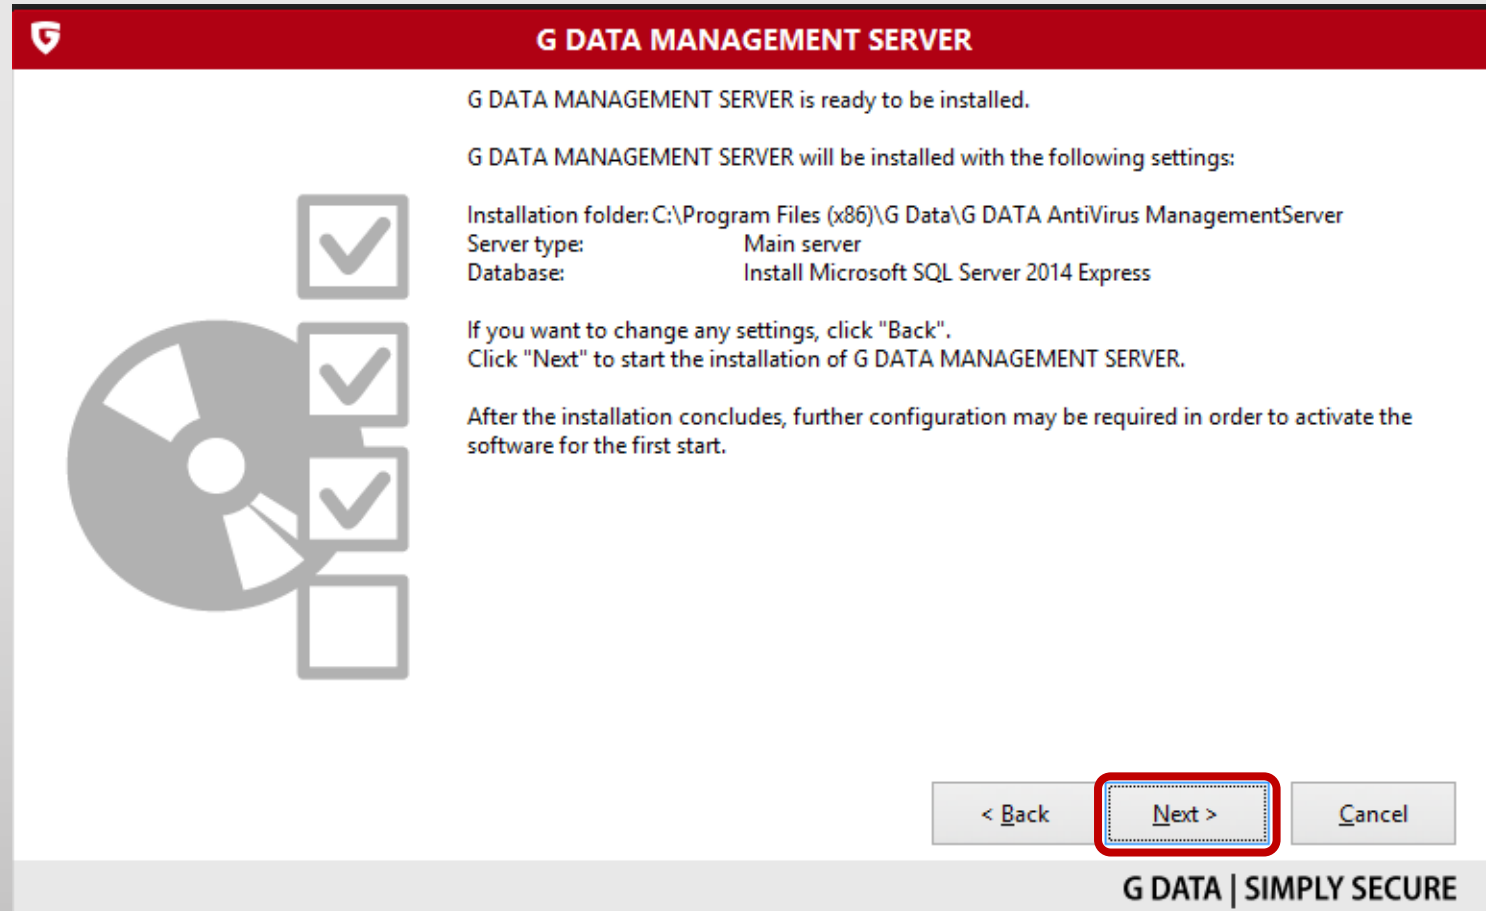

ההתקנה מתבצעת משך ההתקנה תלוי ביכולות העיבוד
של השרת בממוצע אורכת כ-20 דק'

G DATA MANAGEMENT SERVER

New! Web Security Gateway

Centralized management of virus and phishing protection for Squid-based web gateways