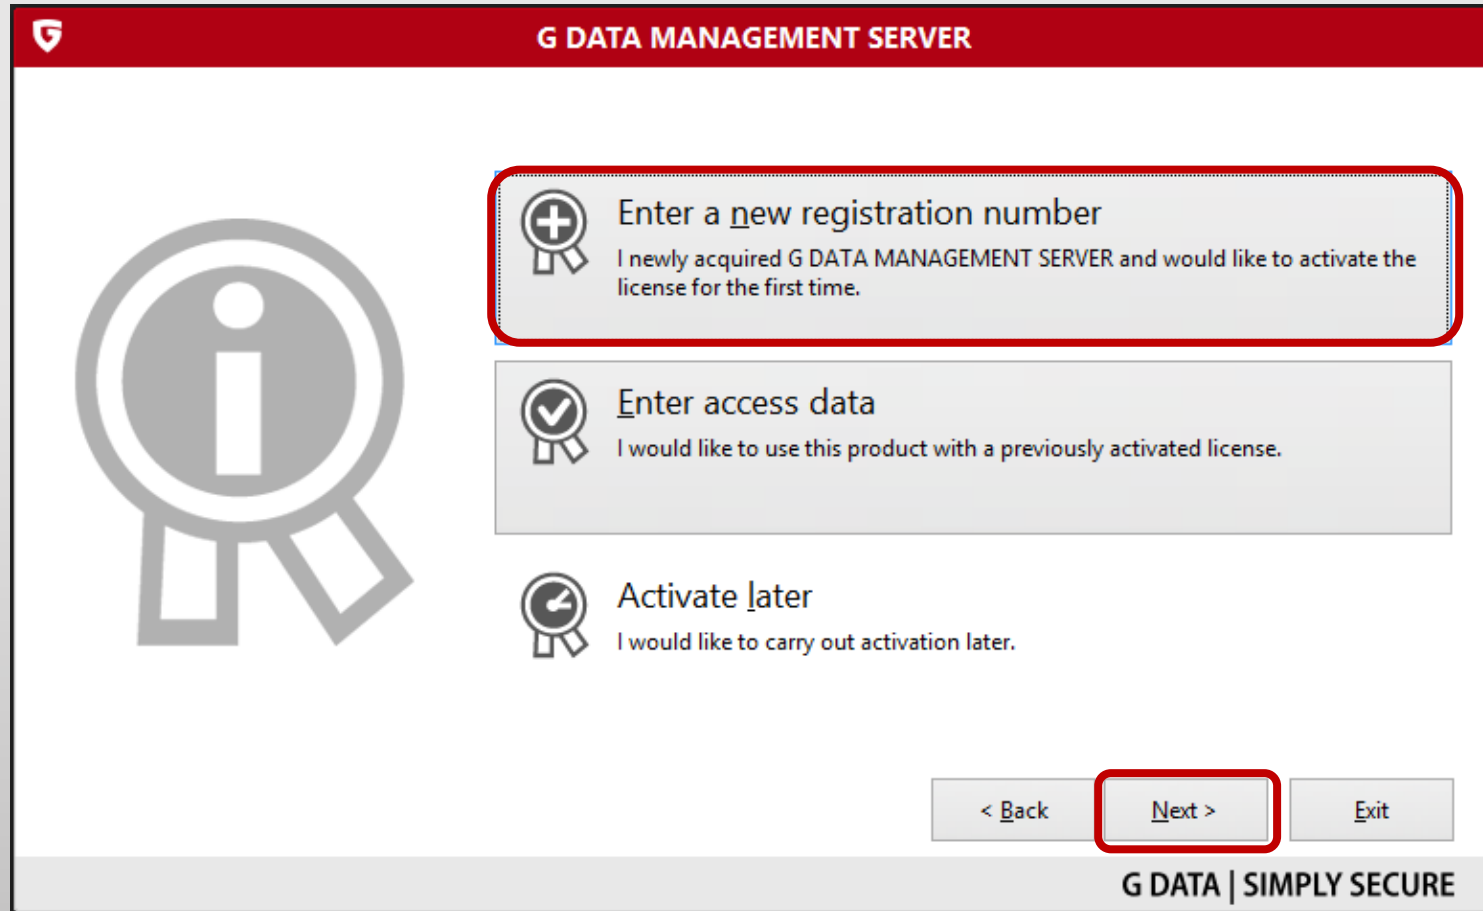

ההתקנה מתבצעת משך ההתקנה תלוי ביכולות העיבוד
של השרת בממוצע אורכת כ-20 דק'

G DATA MANAGEMENT SERVER

New! Web Security Gateway

Centralized management of virus and phishing protection for Squid-based web gateways

G DATA MANAGEMENT SERVER is being installed...

Cancel

G DATA | SIMPLY SECURE

תהליך רישוי המוצר :

בחר ב"הכנס מפתח מוצר חדש" (Enter a new registration number)

הפעלת המוצר :

Activate license

Please enter your registration number and contact details here. The login credentials for your virus updates will then be automatically entered into your G DATA Business Software.