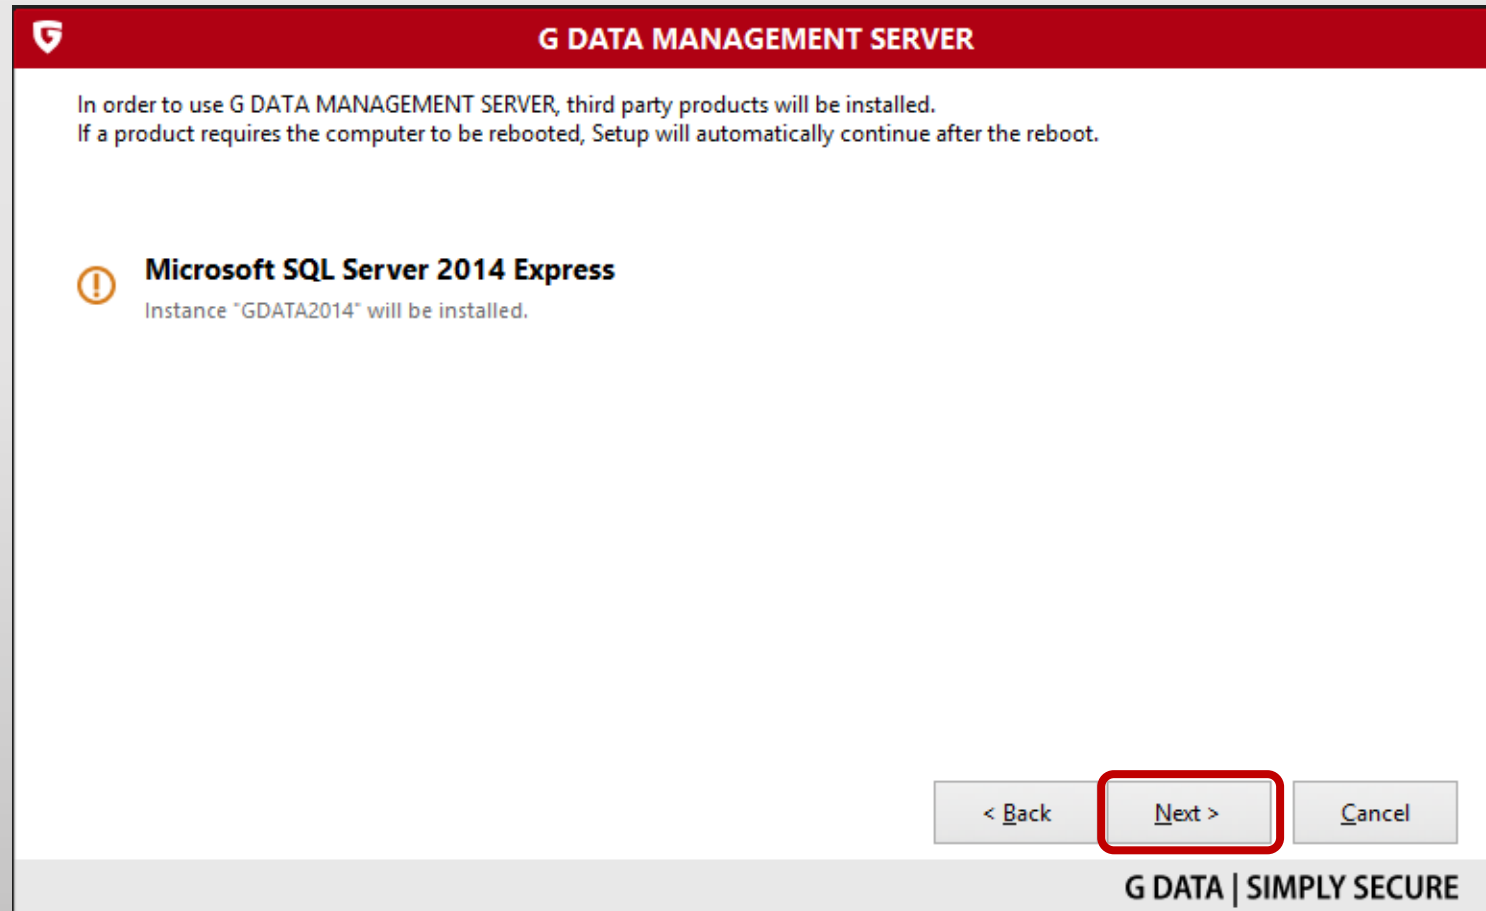

הודעה על יצירת בסיס נתונים עבור ממשק ניהול G DATA